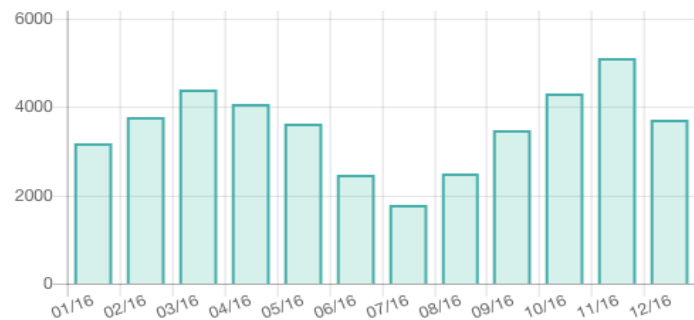

## STATISTIQUES DE CONSULTATIONS

**SYNTHÈSE**

DÉTAILS

PÉRIODE 01/2016 à 12/2016

FILTRES PAR

ÉDITEUR

De Boeck Supérieur

REVUES

Cahiers critiques de thérapie familia...

EN INSTITUTIONS UNIQUEMENT  
 EN ET HORS INSTITUTIONS

SUR CAIRN.INFO  
 SUR CAIRN-INT.INFO

De Boeck Supérieur

### CAHIERS CRITIQUES DE THÉRAPIE FAMILIALE ET DE PRATIQUES DE RÉSEAUX

NOMBRE DE CONSULTATIONS D'ARTICLES

**42 391**

MOIS

TOP 5 INSTITUTIONS

- Université de Lausanne
- Université Paris 8
- Université Louis Lumière Lyon 2
- Université Toulouse 2
- Université de Montréal