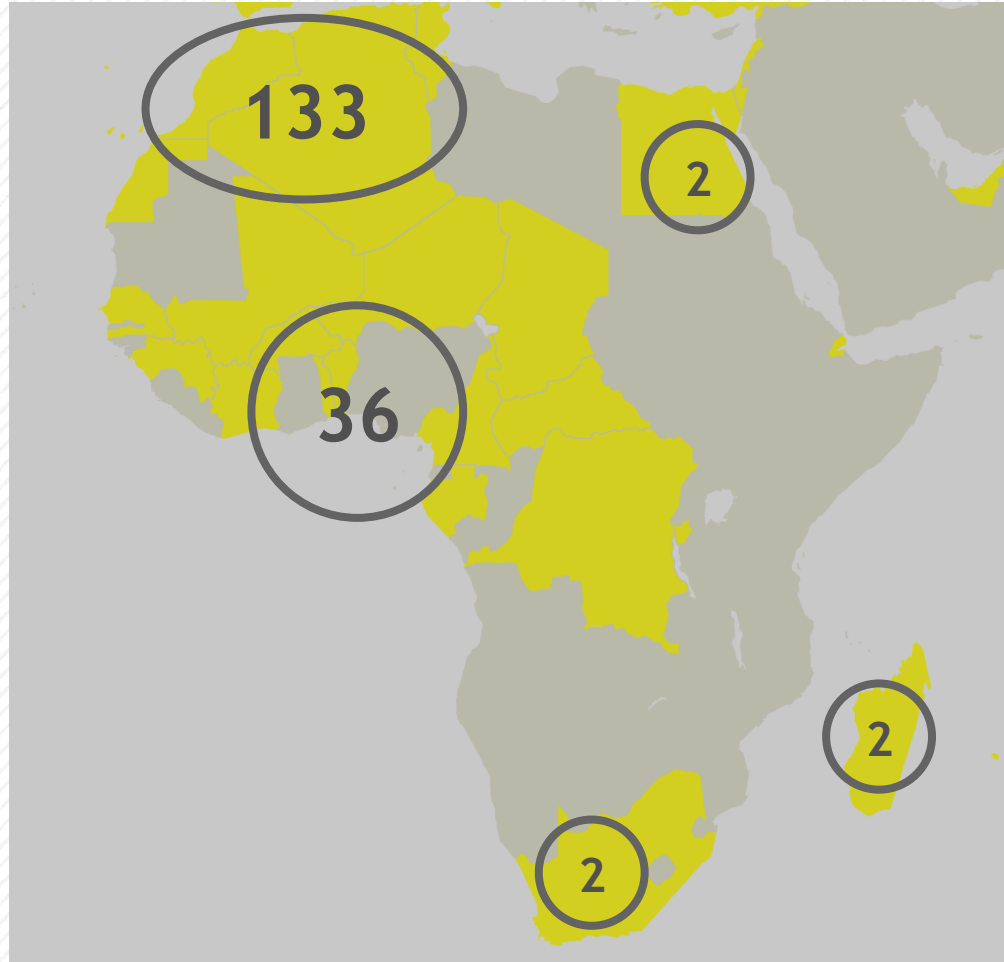

Institutions abonnées (Afrique)